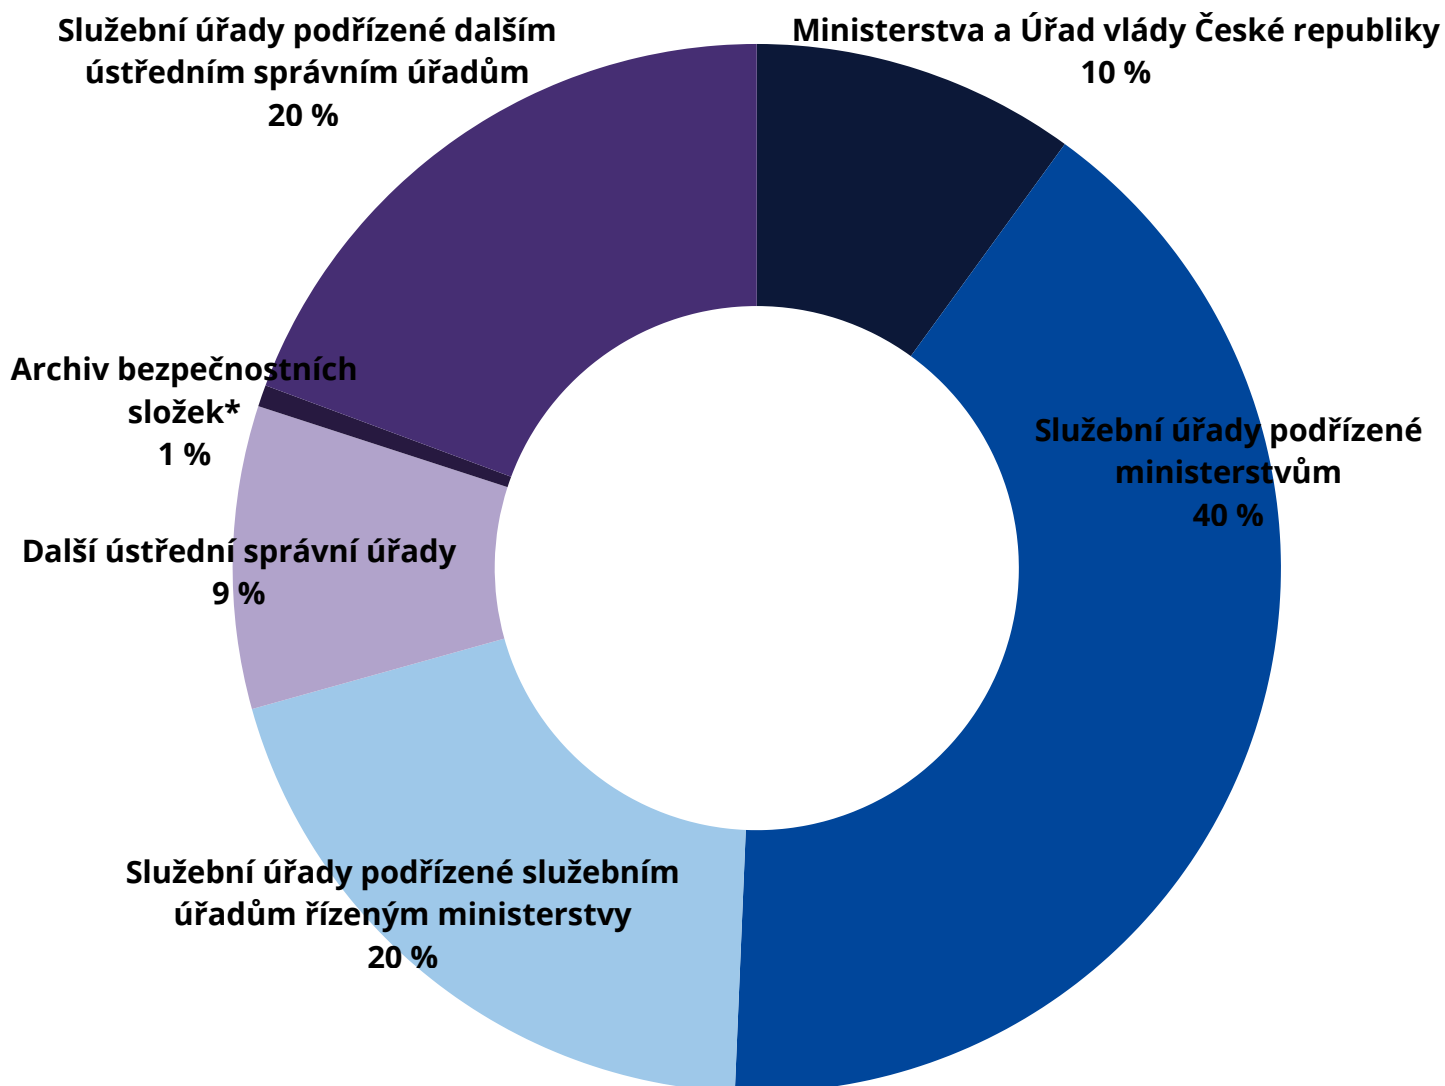

Seznam služebních úřadů

Služební úřady
celkem

150

15

Ministerstva a Úřad vlády České republiky

61

Služební úřady podřízené ministerstvům

30

Služební úřady podřízené služebním úřadům
řízeným ministerstvy

14

Další ústřední správní úřady

1

Archiv bezpečnostních složek*

29

Služební úřady podřízené dalším ústředním
správním úřadům

* služební úřad podřízený Ústavu pro studium totalitních režimů